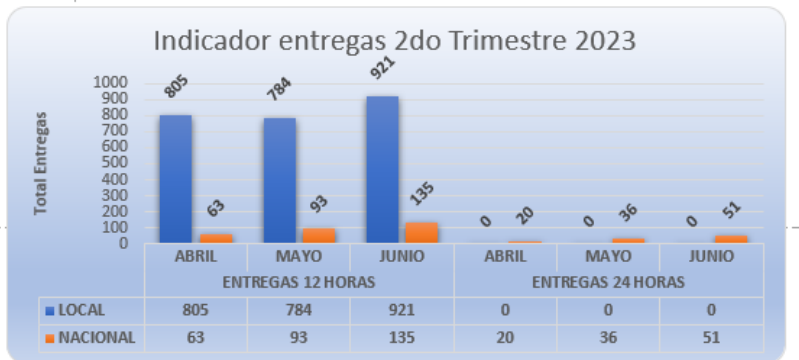

INDICADORES SEGUNDO TRIMESTRE 2023

TIEMPO DE ENTREGA	MES	LOCAL	NACIONAL
ENTREGAS 12 HORAS	ABRIL	805	63
	MAYO	784	93
	JUNIO	921	135
ENTREGAS 24 HORAS	ABRIL	0	20
	MAYO	0	36
	JUNIO	0	51