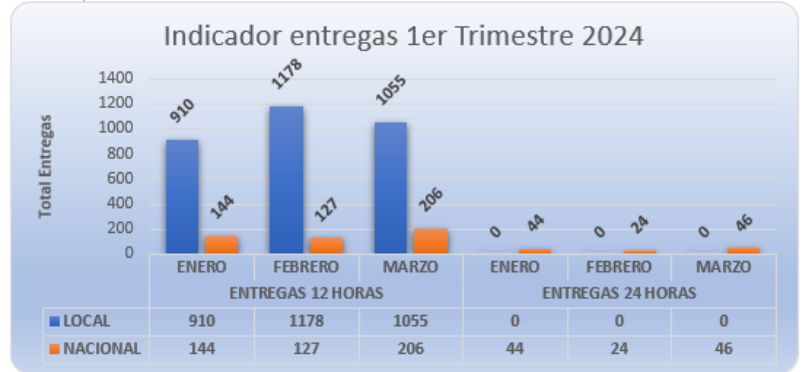

NUESTROS INDICADORES

INDICADORES DEL PRIMER TRIMESTRE 2024

TIEMPO DE ENTREGA	MES	LOCAL	NACIONAL
ENTREGAS 12 HORAS	ENERO	910	144
	FEBRERO	1178	127
	MARZO	1055	206
ENTREGAS 24 HORAS	ENERO	0	44
	FEBRERO	0	24
	MARZO	0	46

INDICADORES PRIMER TRIMESTRE 2023

TIEMPO DE ENTREGA	MES	LOCAL	NACIONAL
ENTREGAS 12 HORAS	ENERO	749	103
	FEBRERO	993	1
	MARZO	992	6
ENTREGAS 24 HORAS	ENERO	0	50
	FEBRERO	0	3
	MARZO	0	0

INDICADORES SEGUNDO TRIMESTRE 2023

TIEMPO DE ENTREGA	MES	LOCAL	NACIONAL
ENTREGAS 12 HORAS	ABRIL	805	63
	MAYO	784	93
	JUNIO	921	135
ENTREGAS 24 HORAS	ABRIL	0	20
	MAYO	0	36
	JUNIO	0	51

INDICADORES TERCER TRIMESTRE 2023

TIEMPO DE ENTREGA	MES	LOCAL	NACIONAL
ENTREGAS 12 HORAS	JULIO	817	174
	AGOSTO	1207	169
	SEPTIEMBRE	1258	132
ENTREGAS 24 HORAS	JULIO	0	59
	AGOSTO	0	66
	SEPTIEMBRE	0	11