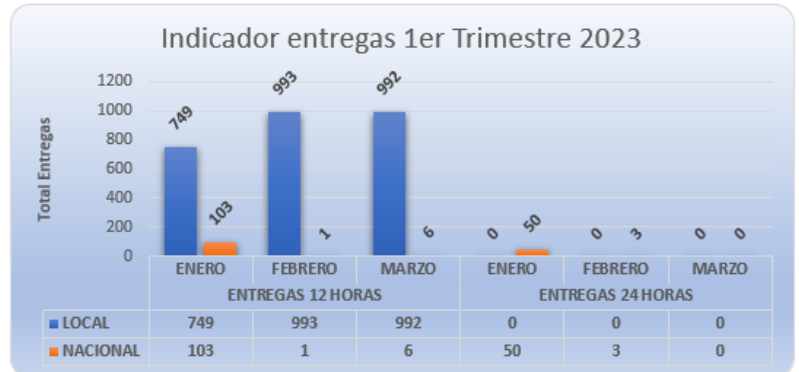

NUESTROS INDICADORES

INDICADORES DEL PRIMER TRIMESTRE 2024

TIEMPO DE ENTREGA	MES	LOCAL	NACIONAL
ENTREGAS 12 HORAS	ENERO	910	144
	FEBRERO	1178	127
	MARZO	1055	206
ENTREGAS 24 HORAS	ENERO	0	44
	FEBRERO	0	24
	MARZO	0	46

INDICADORES PRIMER TRIMESTRE 2023

TIEMPO DE ENTREGA	MES	LOCAL	NACIONAL
ENTREGAS 12 HORAS	ENERO	749	103
	FEBRERO	993	1
	MARZO	992	6
ENTREGAS 24 HORAS	ENERO	0	50
	FEBRERO	0	3
	MARZO	0	0

INDICADORES SEGUNDO TRIMESTRE 2023