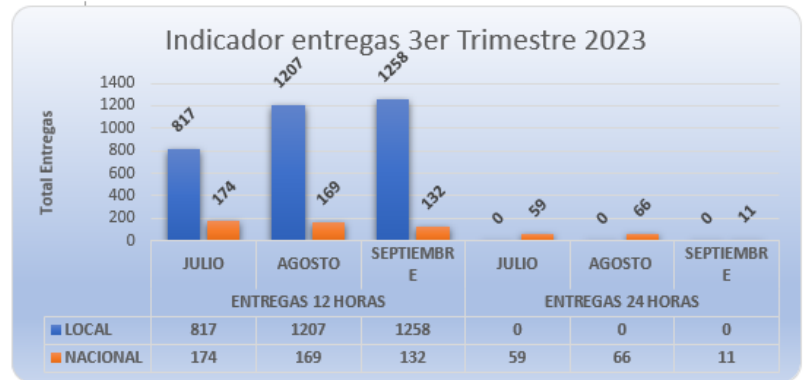

NUESTROS INDICADORES

INDICADORES DEL PRIMER TRIMESTRE 2024

TIEMPO DE ENTREGA	MES	LOCAL	NACIONAL
ENTREGAS 12 HORAS	ENERO	910	144
	FEBRERO	1178	127
	MARZO	1055	206
ENTREGAS 24 HORAS	ENERO	0	44
	FEBRERO	0	24
	MARZO	0	46

INDICADORES PRIMER TRIMESTRE 2023

TIEMPO DE ENTREGA	MES	LOCAL	NACIONAL
ENTREGAS 12 HORAS	ENERO	749	103
	FEBRERO	993	1
	MARZO	992	6
ENTREGAS 24 HORAS	ENERO	0	50
	FEBRERO	0	3
	MARZO	0	0

INDICADORES SEGUNDO TRIMESTRE 2023

TIEMPO DE ENTREGA	MES	LOCAL	NACIONAL
ENTREGAS 12 HORAS	ABRIL	805	63
	MAYO	784	93
	JUNIO	921	135
ENTREGAS 24 HORAS	ABRIL	0	20
	MAYO	0	36
	JUNIO	0	51

INDICADORES TERCER TRIMESTRE 2023

TIEMPO DE ENTREGA	MES	LOCAL	NACIONAL
ENTREGAS 12 HORAS	JULIO	817	174
	AGOSTO	1207	169
	SEPTIEMBRE	1258	132
ENTREGAS 24 HORAS	JULIO	0	59
	AGOSTO	0	66
	SEPTIEMBRE	0	11